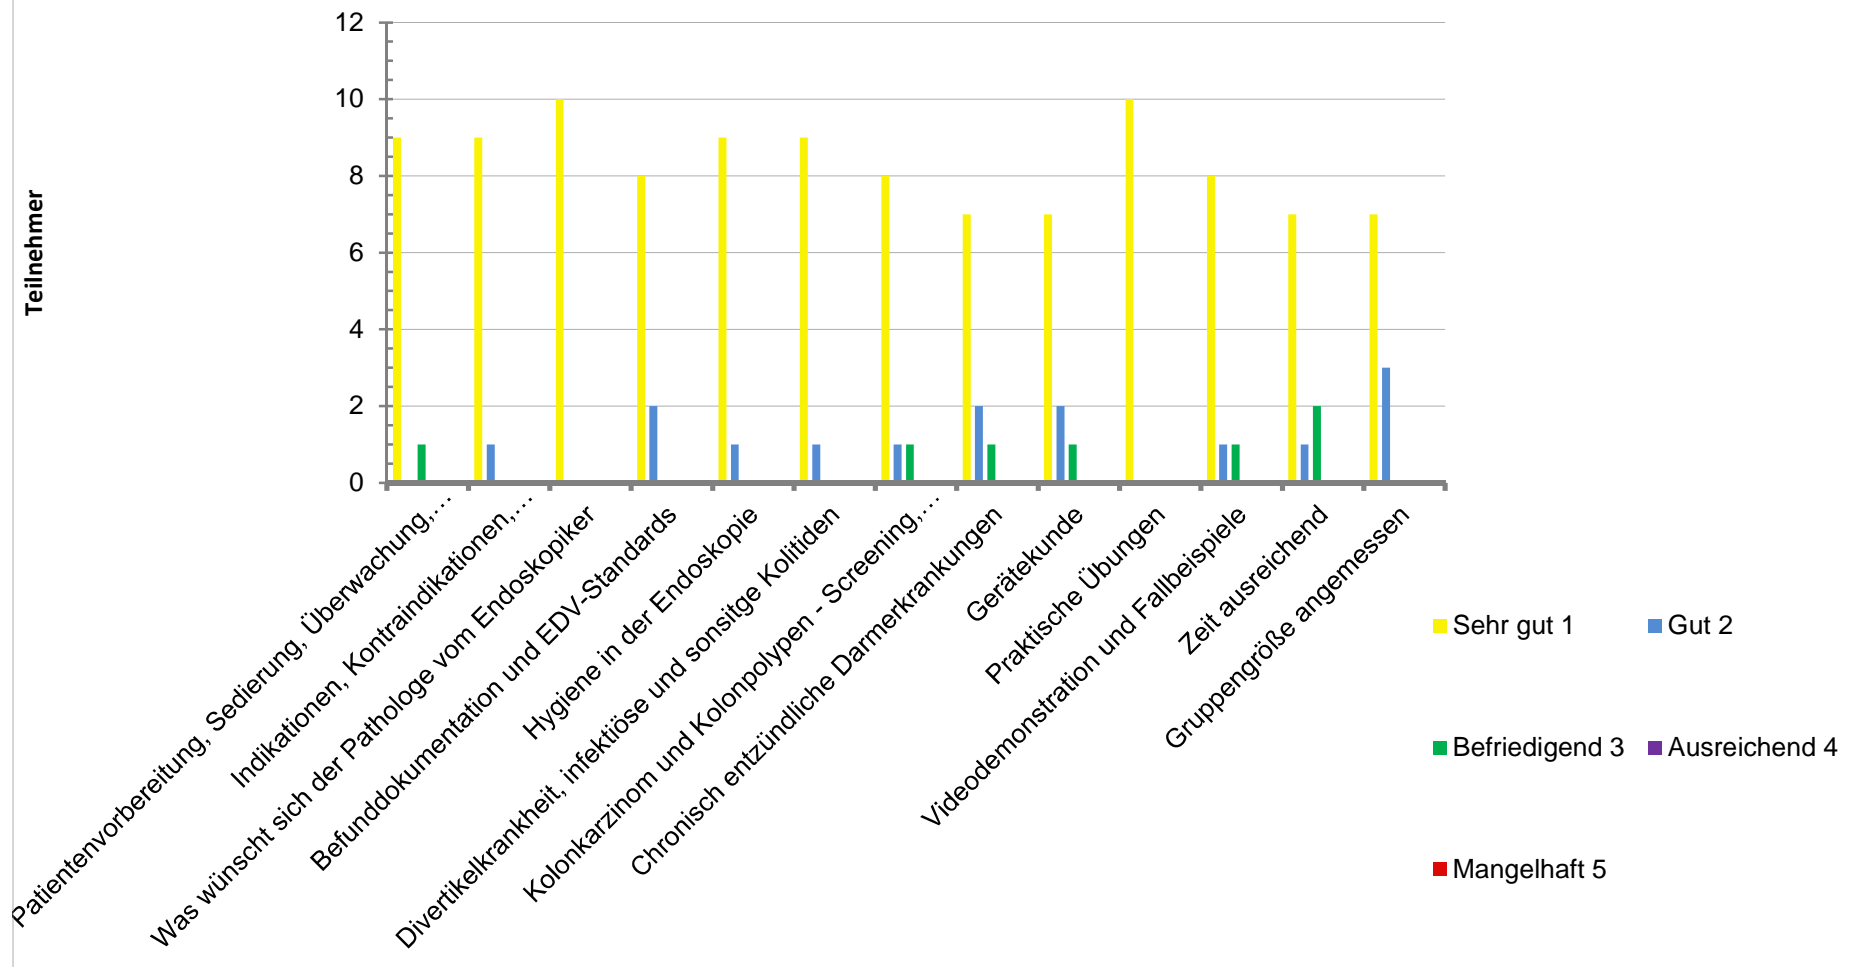

Auswertung Evaluationsbogen - Koloskopie-Basiskurs 28. - 29. Juni 2013 in Ludwigshafen

Gesamtdurchschnitt: 1,3 / Teilnehmerzahl: 10