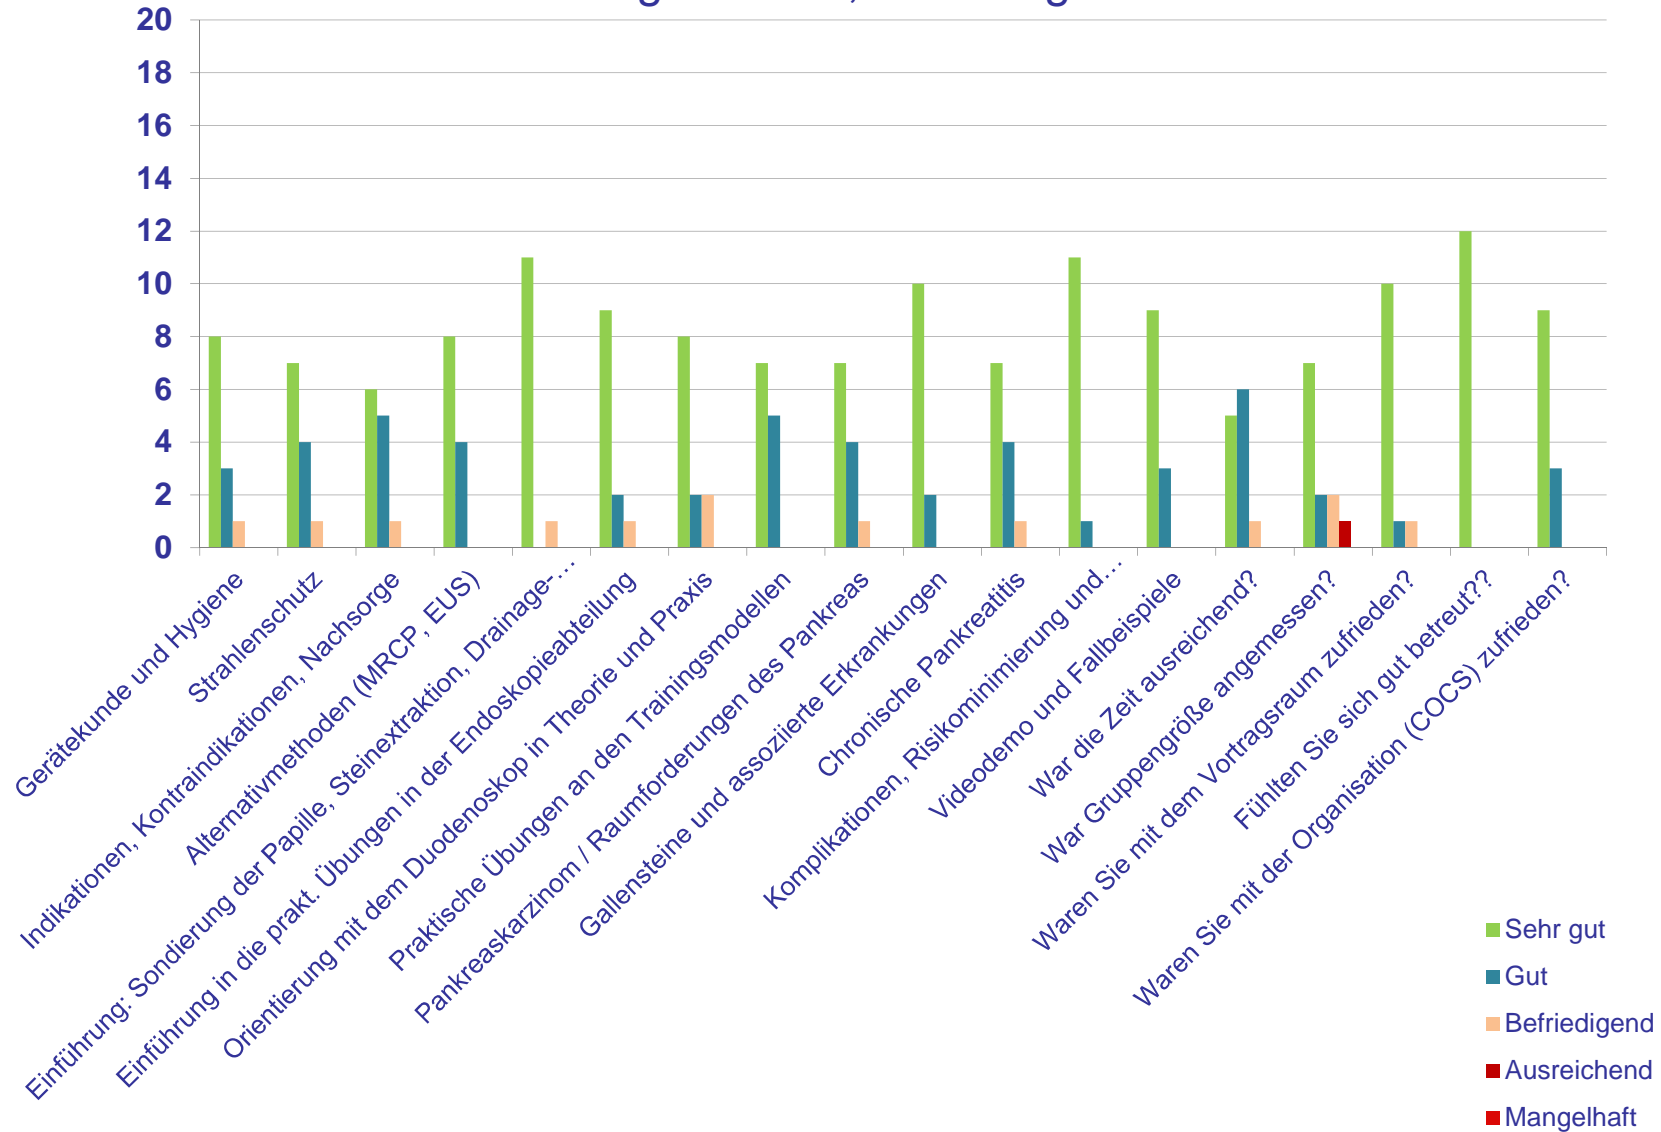

Auswertung Evaluationsbögen: ERCP-Grundkurs, 30. - 31. August 2013, Homburg

Gesamtdurchschnitt: 1,4 / Teilnehmerzahl: 12