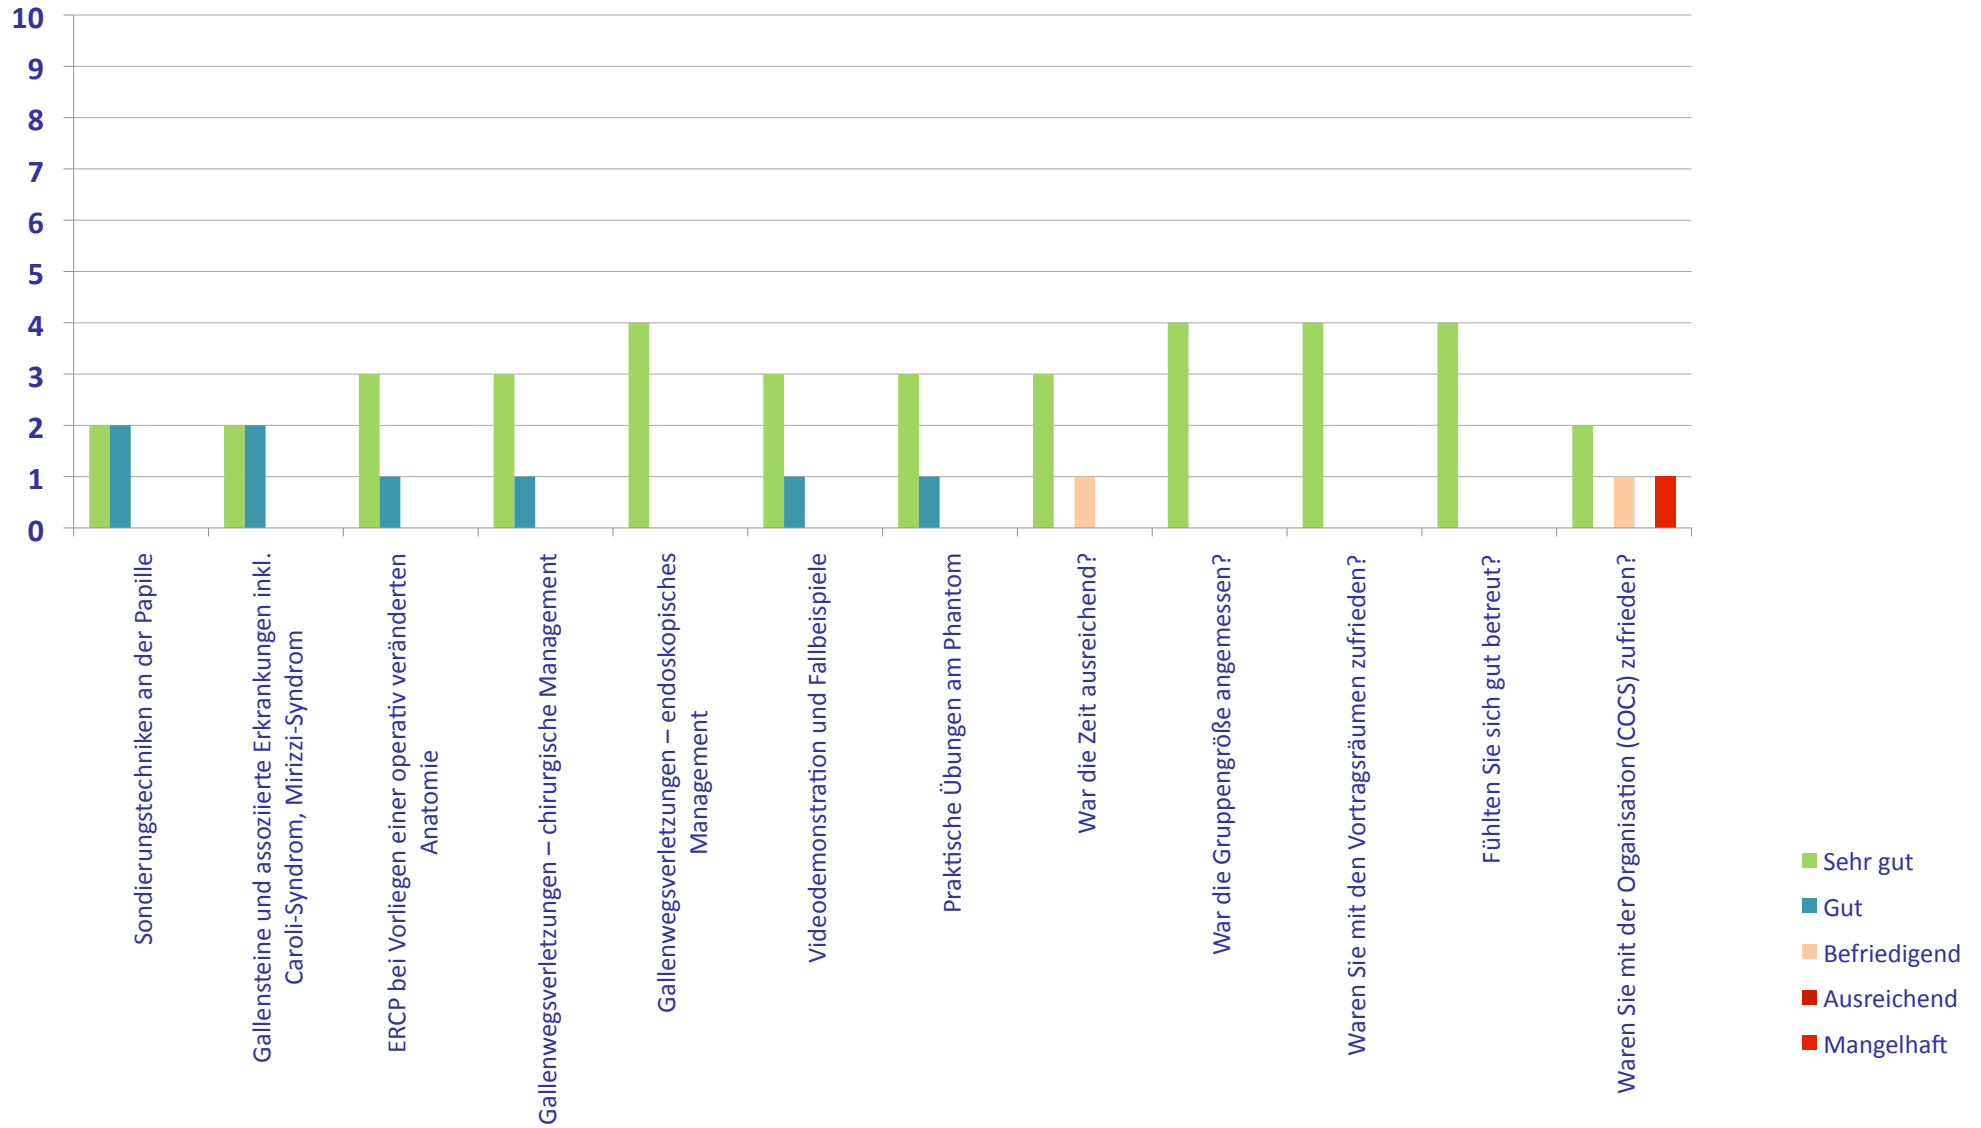

Auswertung Evaluationsbögen: ERCP-Aufbaukurs, 12. - 13. Oktober 2017, Stuttgart

Gesamtdurchschnitt: 1,3 / Teilnehmerzahl: 6, davon 4 ausgefüllte Evaluationsbögen